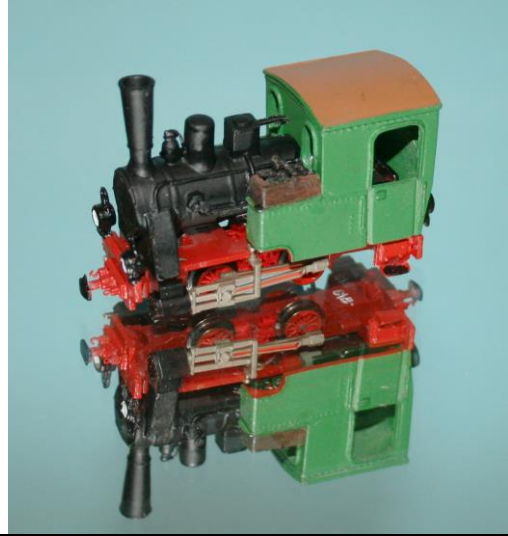

## Die Wangerooger Inselbahn

Die beiden H0m/e Modelle der Schöma-Loks

269,- €

Flachwagen aus Resin ohne Ladung

69,- €

Die langen Wangerooger sind als KEHI-2000 Messingmodelle für 89,- € lieferbar!  
Auch im Wagenset oder Zugset mit Lok bestellbar!

Ein Flachwagen, drei Personen- und einem kombinierten Personen/Packwagen  
als Wagenset mit Lok 399 107-2 in Sammlerverpackung mit Kunststoffwagen,  
Flachwagen, Lok 510,- €

---

---

**Nur in H0e: Lok der Wangerooger Inselbahn 99 021**

Wagen der Spiegerooger Inselbahn, dann Wangerooger Inselbahn Messing/Kunststoff  
Mischbauweise. Stückpreis 69,90 €

Preiswerte Sechsfenstrige Kunststoffwagen

a. 45,90 €

**KEHI-Modellbau, Eisenach, [kehi-modellbau@t-online.de](mailto:kehi-modellbau@t-online.de)**